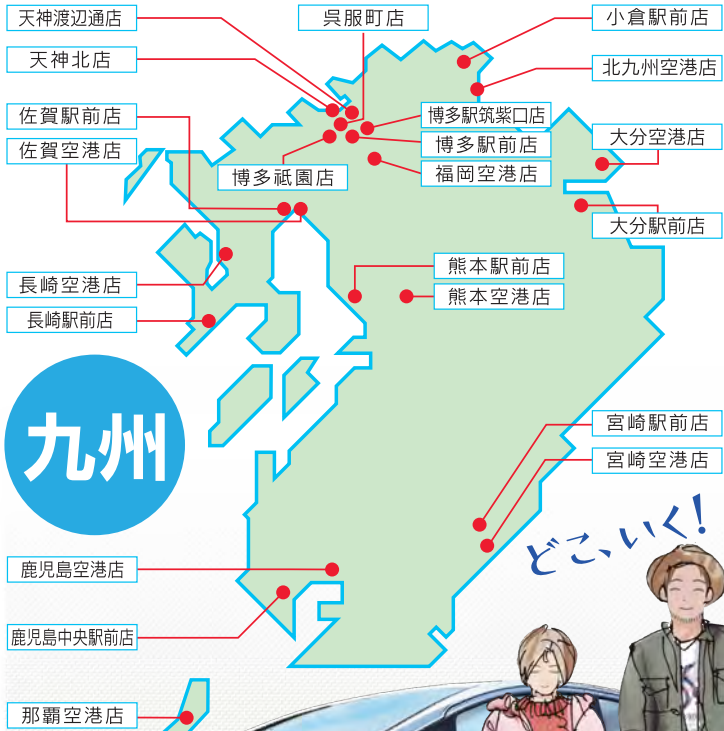

クラス	乗車定員	車種	料金表(免責補償料込)				取扱い		
			日帰り	1泊2日	2泊3日	追加1日	四国	九州	那覇
JSKN	4名	ワゴンR等	5,000	10,100	15,100	5,000	○	○	○
JS	5名	フィット等	5,200	10,500	15,800	5,200	○	○	○
EA	5名	アクア等	6,700	12,800	19,500	6,700	○	○	○
M	7名	フリード等	8,400	16,800	25,300	8,400	○	○	○
WA	8名	セレナ等	12,100	24,200	36,300	12,100	○	○	○

● レンタカー予約ならバジェットレンタカー。旅行や出張などのビジネス利用に

● お申込み・お問合せは

Budget® バジェット・レンタカー

UNIV. CO-OP

大学生協へ

大学生協限定企画 九州・四国・那覇でお得なGOGOプラン!

Budget バジェット・レンタカー

対象期間 2024 10月1日(火) ~ 2025 3月31日(月) まで 対応地区:九州・四国・那覇
 (※プラン除外日:12月28日~1月3日) ★紙面掲載店舗が対象です。(SS店、取次店除く)

■営業時間 8:00~20:00 ※四国(空港店以外)と岡山は営業時間が異なります。
 ※その他店舗も状況により変更になる可能性があります。

■ バジェット・レンタカー店舗 (https://www.budgetrentacar.co.jp/shop/)

1泊2日以上のご利用で **1台 10%OFF**

2泊3日以上のご利用で **1台 15%OFF**

※ 表面料金表の価格より割引致します。
 ※ オプションは割引対象外です。(基本料金のみ割引対象となります。)
 ※ 割引は基本料金の合計に適用されます。