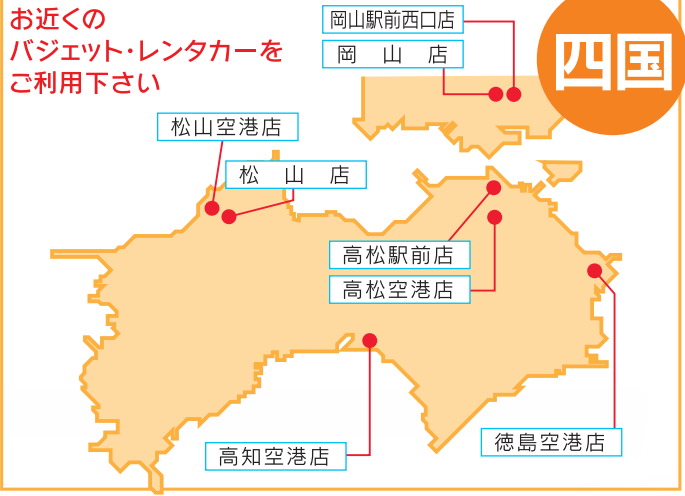

● レンタカー予約ならバジェットレンタカー。旅行や出張などのビジネス利用に

● お申込み・お問合せは

Budget® バジェット・レンタカー

UNIV. CO-OP

大学生協へ

大学生協限定企画 九州・四国・那覇でお得なGOGOプラン!

Budget バジェット・レンタカー

対象期間 2024 10月1日(火) ~ 2025 3月31日(月) まで 対応地区:九州・四国・那覇
 (※プラン除外日:12月28日~1月3日) ★紙面掲載店舗が対象です。(SS店、取次店除く)

■営業時間 8:00~20:00 ※四国(空港店以外)と岡山は営業時間が異なります。
 ※その他店舗も状況により変更になる可能性があります。

■ バジェット・レンタカー店舗 (https://www.budgetrentacar.co.jp/shop/)

1泊2日以上のご利用で **1台 10%OFF**

2泊3日以上のご利用で **1台 15%OFF**

※ 表面料金表の価格より割引致します。
 ※ オプションは割引対象外です。(基本料金のみ割引対象となります。)
 ※ 割引は基本料金の合計に適用されます。